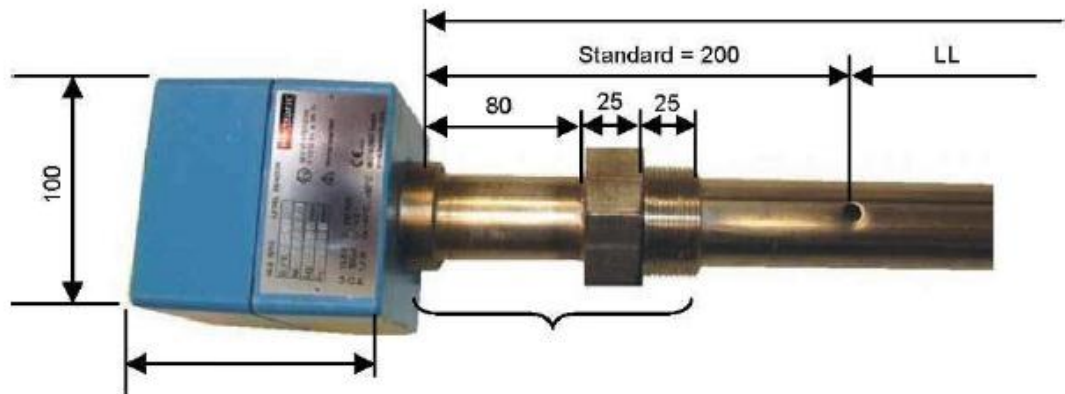

### Размери LPG-сонда (в мм)

*Фиксираното разстояние (130 мм) не може да се променя.*